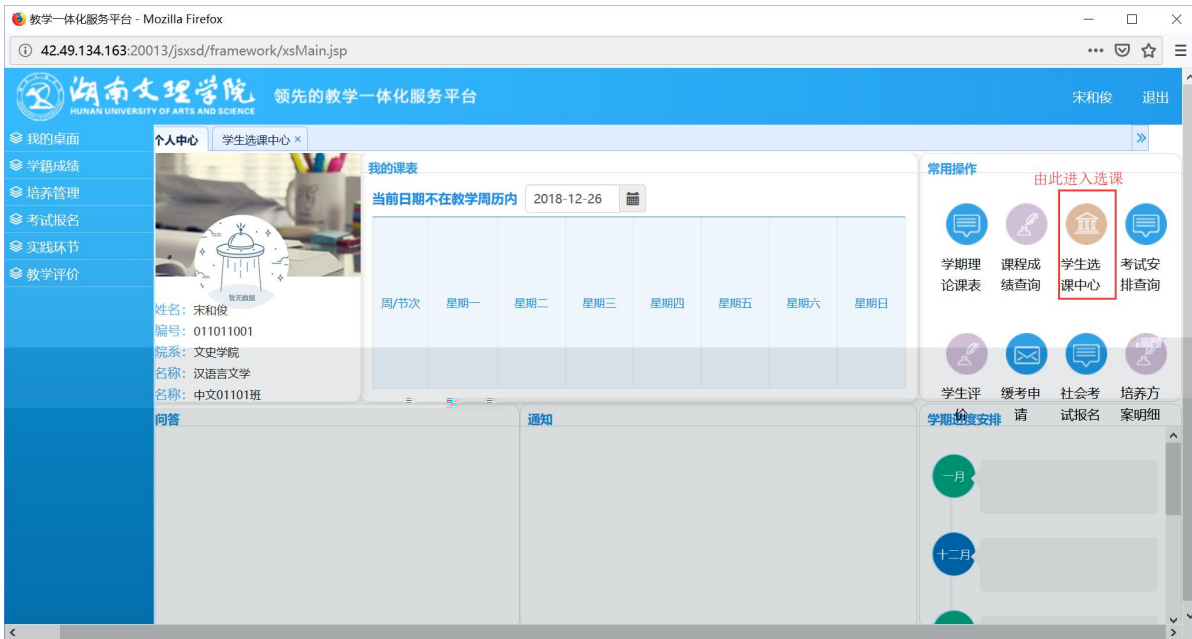

浏览器地址栏: 172.26.0.187/jsxsd/

湖南文理学院 教学一体化服务平台
HUNAN UNIVERSITY OF ARTS AND SCIENCE

领先的实践教学一体化平台

用户登录

请输入账号

请输入密码

忘记密码

登录

温馨提示: 推荐使用IE9以上浏览器以及360极速模式。

选课学分情况

公选课选课

本学期选课学分/门数要求及已选情况

	最高总学分	专业内跨年级选课(控制)		跨专业选课(控制)		校公共选修课选课(控制)	
		学分	门数	学分	门数	学分	门数
设置(控制)要求	不控制	不控制	不控制	不控制	不控制	2	1
已选统计	20.0	0.0	0	0.0	0	0.0	0